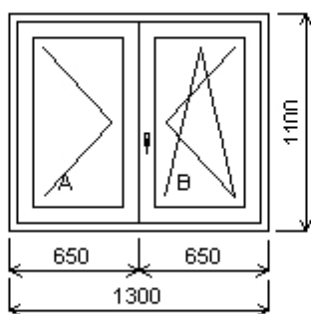

Rozměry rámu: 750,0 x 600,0 mm

Stavební otvor: 770,0 x 650,0 mm

Gealan S 8000 IQ standard

Základní: Jednodílné okno
Barva (ext/int): Zvenku zlatý dub, zevnitř bílá standard

Sklo: ThF4-12TGI-O4-12TGI-4ThF4
ThFloat+Kúra čirá+ThF EN673 plast.rámeče
k ZDARMA u=0.7
Rám: 66mm
Křídlo: 78mm
Zazdívací lišta: 30 mm
Barva těsnění: černá
Montáž: žádná
Klika: klika okenní standard
Kování: Maco
Výška kliky: (FFG) A:1/2

Množství: 1

Cena za ks:

Celkem:**Pozice: 6/: Dvojdílné okno + příslušenství**

Rozměry rámu: 1200,0 x 900,0 mm

Stavební otvor: 1220,0 x 950,0 mm

Gealan S 8000 IQ standard

Základní: Dvojdílné okno
Barva (ext/int): Zvenku zlatý dub, zevnitř bílá standard

Sklo: ThF4-12TGI-F4-12TGI-4ThF4
ThFloat+F+ThF EN673 plast.rámeček
ZDARMA u=0.7
Rám: 66mm
Stulp: 64mm
Křídlo: 78mm
Zazdívací lišta: 30 mm
černá
Montáž: žádná
Klika: klika okenní standard
Kování: Maco
Výška kliky: (FFG) B:321

Množství: 1

Cena za ks:

Celkem:

Stavební otvor: 1320,0 x 1150,0 mm

Gealan S 8000 IQ standard

Základní
Barva (ext/int):

Sklo:

Rám:
Stulp:
Křídlo
Zazdivací lišta:
Barva těsnění:
Montáž:
Klika:
Kování:
Výška kliky: