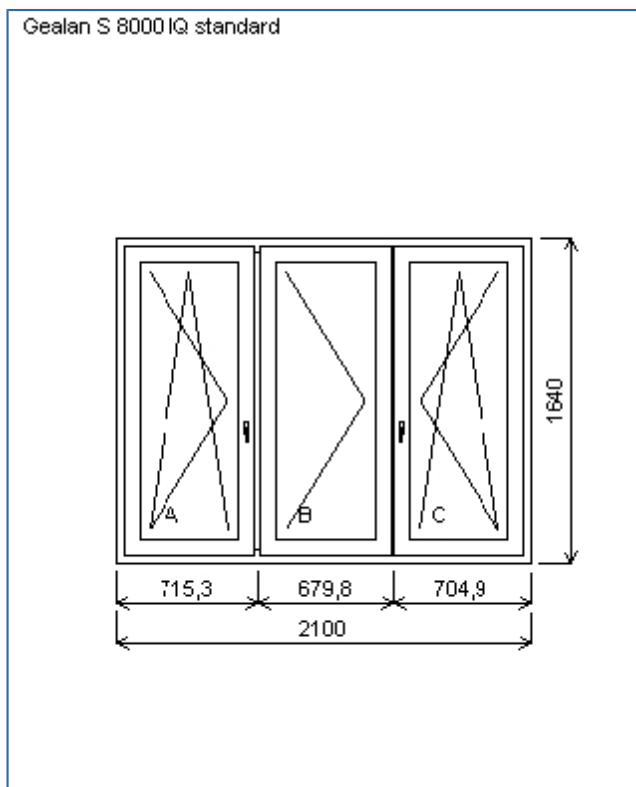

Základní cena:
Barva (ext/int):

Sklo:

Rám:
Sloupek:
Stulp BC: