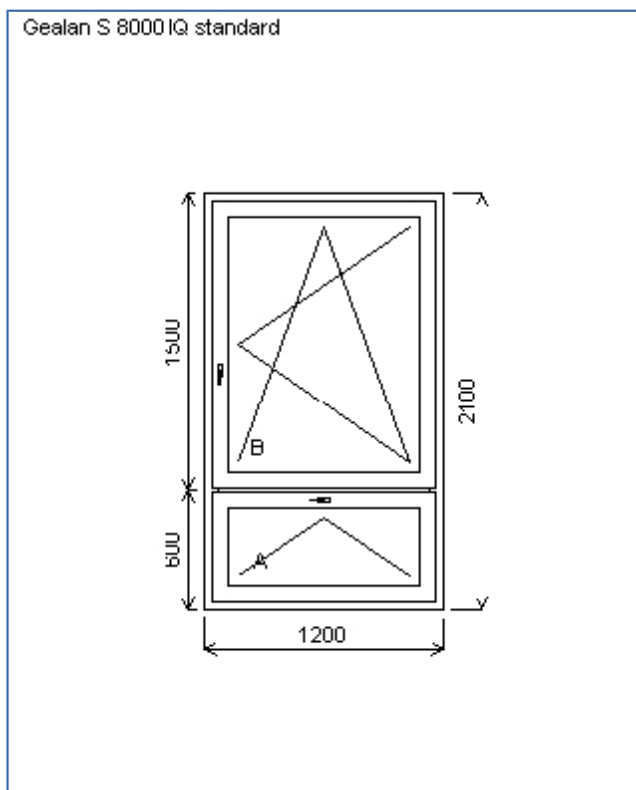

Soupis oken

VŠECHNY POZICE JSOU KRESLENY Z POHLEDU ZE VNITŘ!!!

Pozice: 1/: Dvojdílné okno s poutcem + příslušenství

Rozměry rámu: 1200,0 x 2100,0 mm

Stavební otvor: 1220,0 x 2150,0 mm

Základní cena: Dvojdílné okno s poutcem
Barva (ext/int): Zvenku zlatý dub, zevnitř bílá standard

Množství: 23

Cena za ks:

Celkem:

Základní cena:
Barva (ext/int):

Sklo:

Rám:
Sloupek:
Stulp BC:

Pozice: 3/: Jednodílné okno + příslušenství

Rozměry rámu: 600,0 x 900,0 mm
Stavební otvor: 620,0 x 950,0 mm

Rozměry rámu: 750,0 x 600,0 mm

Stavební otvor: 770,0 x 650,0 mm

Gealan S 8000 IQ standard

Základní: Jednodílné okno
Barva (ext/int): Zvenku zlatý dub, zevnitř bílá standard

Sklo: ThF4-12TGI-O4-12TGI-4ThF4
ThFloat+Kúra čirá+ThF EN673 plast.rámeče
k ZDARMA u=0.7
Rám: 66mm
Křídlo: 78mm
Zazdívací lišta: 30 mm
Barva těsnění: černá
Montáž: žádná
Klika: klika okenní standard
Kování: Maco
Výška kliky: (FFG) A:1/2

Množství: 1

Cena za ks:

Celkem:**Pozice: 6/: Dvojdílné okno + příslušenství**

Rozměry rámu: 1200,0 x 900,0 mm

Stavební otvor: 1220,0 x 950,0 mm

Gealan S 8000 IQ standard

Základní: Dvojdílné okno
Barva (ext/int): Zvenku zlatý dub, zevnitř bílá standard