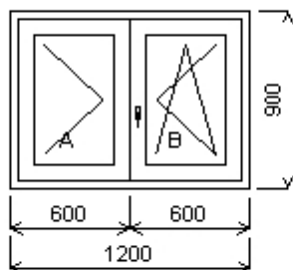

Rozměry rámu: 750,0 x 600,0 mm

Stavební otvor: 770,0 x 650,0 mm

Gealan S 8000 IQ standard

Základní: Jednodílné okno
Barva (ext/int): Zvenku zlatý dub, zevnitř bílá standard

Sklo: ThF4-12TGI-O4-12TGI-4ThF4
ThFloat+Kúra čirá+ThF EN673 plast.rámeče
k ZDARMA u=0.7
Rám: 66mm
Křídlo: 78mm
Zazdívací lišta: 30 mm
Barva těsnění: černá
Montáž: žádná
Klika: klika okenní standard
Kování: Maco
Výška kliky: (FFG) A:1/2

Množství: 1

Cena za ks:

Celkem:**Pozice: 6/: Dvojdílné okno + příslušenství**

Rozměry rámu: 1200,0 x 900,0 mm

Stavební otvor: 1220,0 x 950,0 mm

Gealan S 8000 IQ standard

Základní: Dvojdílné okno
Barva (ext/int): Zvenku zlatý dub, zevnitř bílá standard