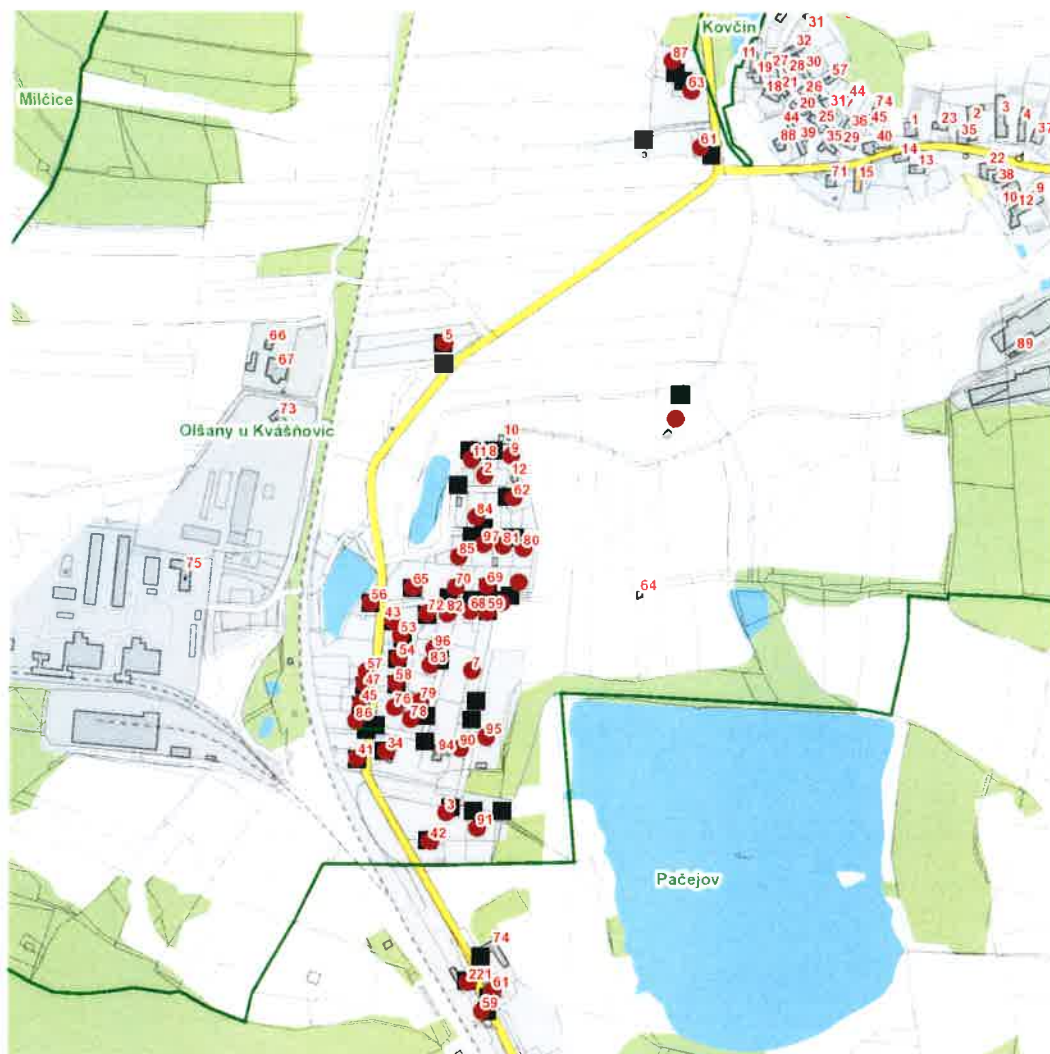

Plánovaná odstávka zahrnuje tyto lokality:**Olšany (okres Klatovy)**

č. p. 34, 41, 42, 43, 45, 47, 53, 54, 56, 58, 59, 61, 62, 63, 65, 68, 69, 70, 72, 76, 78-87, 90, 91, 95, 96, 97

č. ev. 2, 3, 5, 7, 9, 11, 57

dne 11. 7. 2022 od 7:30 do 16:00 hodin**Orientační mapový podklad odstávkou dotčených lokalit****VYSVĚTLIVKY**

- – adresy dotčené odstávkou elektřiny
- – místa připojení k elektrické síti dotčená odstávkou