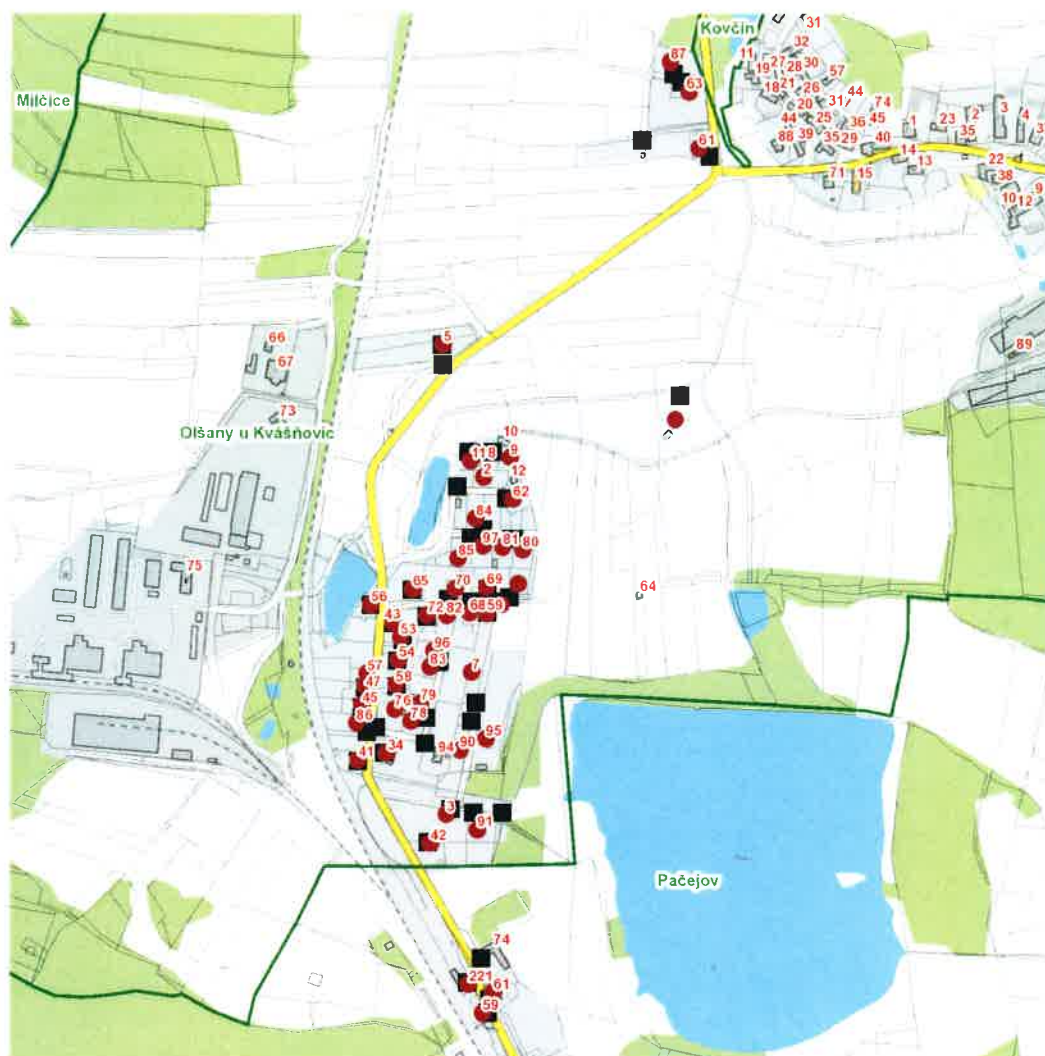

dne 20. 6. 2022 od 7:30 do 16:00 hodin**Orientační mapový podklad odstávkou dotčených lokalit****VYSVĚTLIVKY**

- – adresy dotčené odstávkou elektřiny
- – místa připojení k elektrické síti dotčená odstávkou